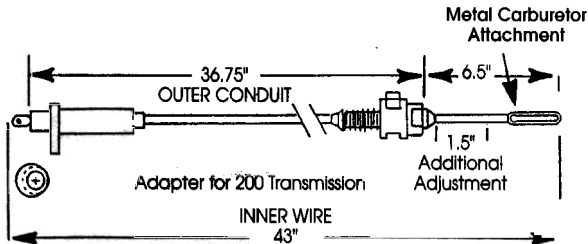

K35951

Use to replace detent cables of inner wire length (overall length) of 36" to 43".

DEM INTERCHANGE:

342486	1248360	1254194	1262613	1262618
342487	1253966	1256299	1262615	1262619
342488	1253967	1262612	1262617	1262620